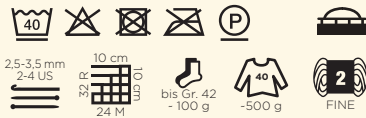

Web design R0473 KABINI, col. 00085 meditation color

Energy Flow Color 100 g

REGIA
since 1949

energetic color 00080 relax color 00081 walking color 00082 dynamic color 00083 spirit color 00084 meditation color 00085

пряжа для носков

Артикул:
9891639-09999

Состав: 42 % шерсть, 33 % хлопок 25 % полиамид

100 г ≈ 300 м

Image web design R0333, col. 00083 dynamic color