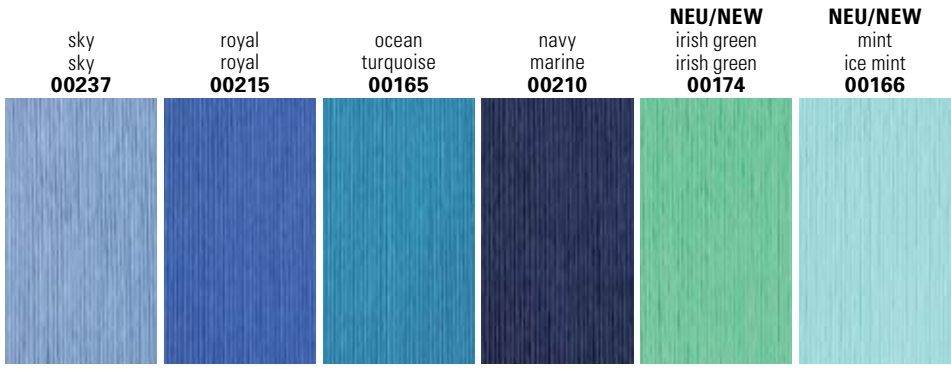

Egypto Cotton

6L77L88:9814419
 Nr. / No.: 9814419

100% Baumwolle / cotton / coton / katoen / Algodón / cotone / Bomull

1
 25
 Farben
 Colors
 Coloris
 Kleuren
 Färger
 Färger

2
 00009 3
 00081 4
 00084 4
 00085 4
 00086 4
 00087 4
 00088 3
 00110 3
 00112 3
 00124 1
 00130 1
 00131 1
 00134 1
 00147 1
 00165 2
 00166 2
 00173 3
 00174 2
 00187 1
 00199 3
 00210 2
 00215 2
 00237 2
 00629 1
 00749 1

pastell color raspberry mix (00086) cyclam-natur-color cyclamen mix (00081) bleu color blue mix (00087) beere-natur-color purple mix (00085) denim-natur-color denim mix (00084)

4