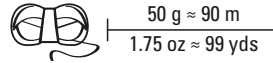

Cordelo

NEU/NEW

ZZ9Z086 : ON / N° : 9807572
Nr. / No.: 9807572

Schachenmayr 
SINCE 1822

- 68% Polyacryl / acrylic / acrylique / Acryl / Acrílico / acrílica / acrilica / Akryl
- 18% Wolle / wool / laine / wol / Lana / lana / Ull
- 9% Alpaka / alpaca / alpaga / Alpaca / Alpaca
- 5% Polyamid / polyamide / Poliamida / poliamida / poliammide