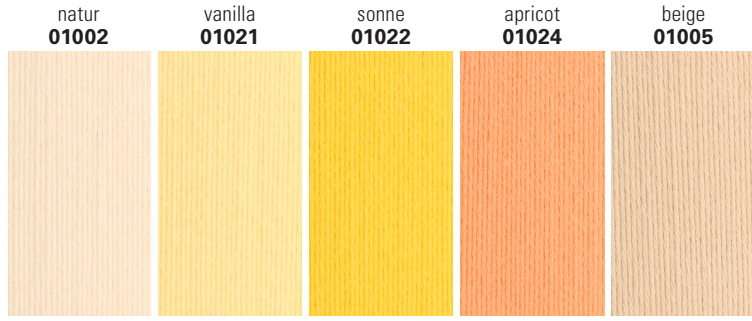

Merino Wool

100% Schurwolle / virgin wool / laine vierge /
scheerwol / lana virgen /
lana vergine / ny ull

96£L086 : :ON / :IN
Nr./No.: 9807396

- 19
- Farben
- Colors
- Coloris
- Kleuren
- Färger
- Farger
- R
- 01002 1
- 01005 1
- 01021 1
- 01022 1
- 01024 1
- 01030 2
- 01035 2
- 01036 2
- 01039 2
- 01040 2
- 01044 2
- 01052 3
- 01053 3
- 01054 3
- 01065 3
- 01068 3
- 01072 3
- 01075 2
- 01090 3