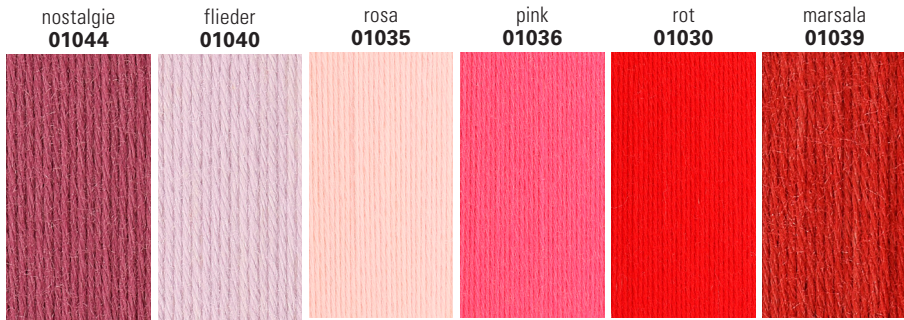

Merino Wool

100% Schurwolle / virgin wool / laine vierge /
scheerwol / lana virgen /
lana vergine / ny ull

96£L086 : :ON / :IN
Nr./No.: 9807396

- 19
- Farben
- Colors
- Coloris
- Kleuren
- Färger
- Farger
- R
- 01002 1
- 01005 1
- 01021 1
- 01022 1
- 01024 1
- 01030 2
- 01035 2
- 01036 2
- 01039 2
- 01040 2
- 01044 2
- 01052 3
- 01053 3
- 01054 3
- 01065 3
- 01068 3
- 01072 3
- 01075 2
- 01090 3

1

2

3