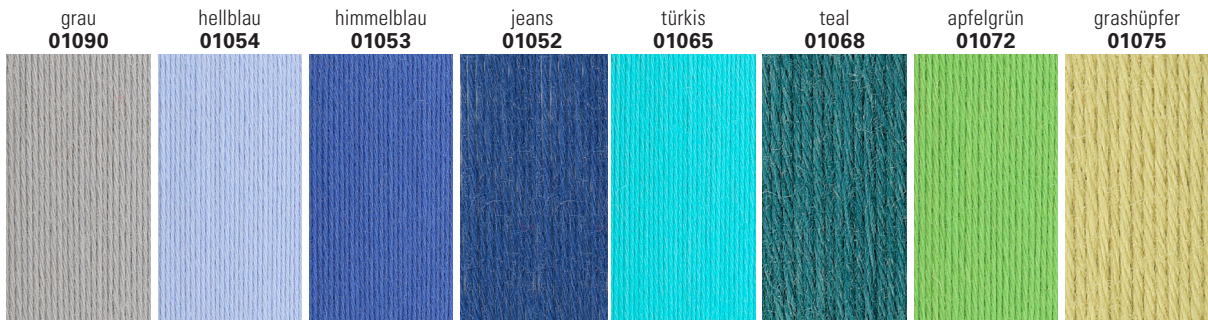

Merino Wool

100% Schurwolle / virgin wool / laine vierge /
scheerwol / lana virgen /
lana vergine / ny ull

96£L086 : :ON / :IN
Nr./No.: 9807396

- 19
- Farben
- Colors
- Coloris
- Kleuren
- Färger
- Farger
- R
- 01002 1
- 01005 1
- 01021 1
- 01022 1
- 01024 1
- 01030 2
- 01035 2
- 01036 2
- 01039 2
- 01040 2
- 01044 2
- 01052 3
- 01053 3
- 01054 3
- 01065 3
- 01068 3
- 01072 3
- 01075 2
- 01090 3

1

2

3