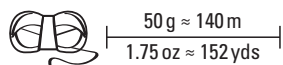

Bravo Softy

100% Polyacryl / acrylic / acrylique / Acryl / Acrilico / acrílica / acrilica / Akryl

6857086 :ON/IN

Nr./No.: 9807589

DK